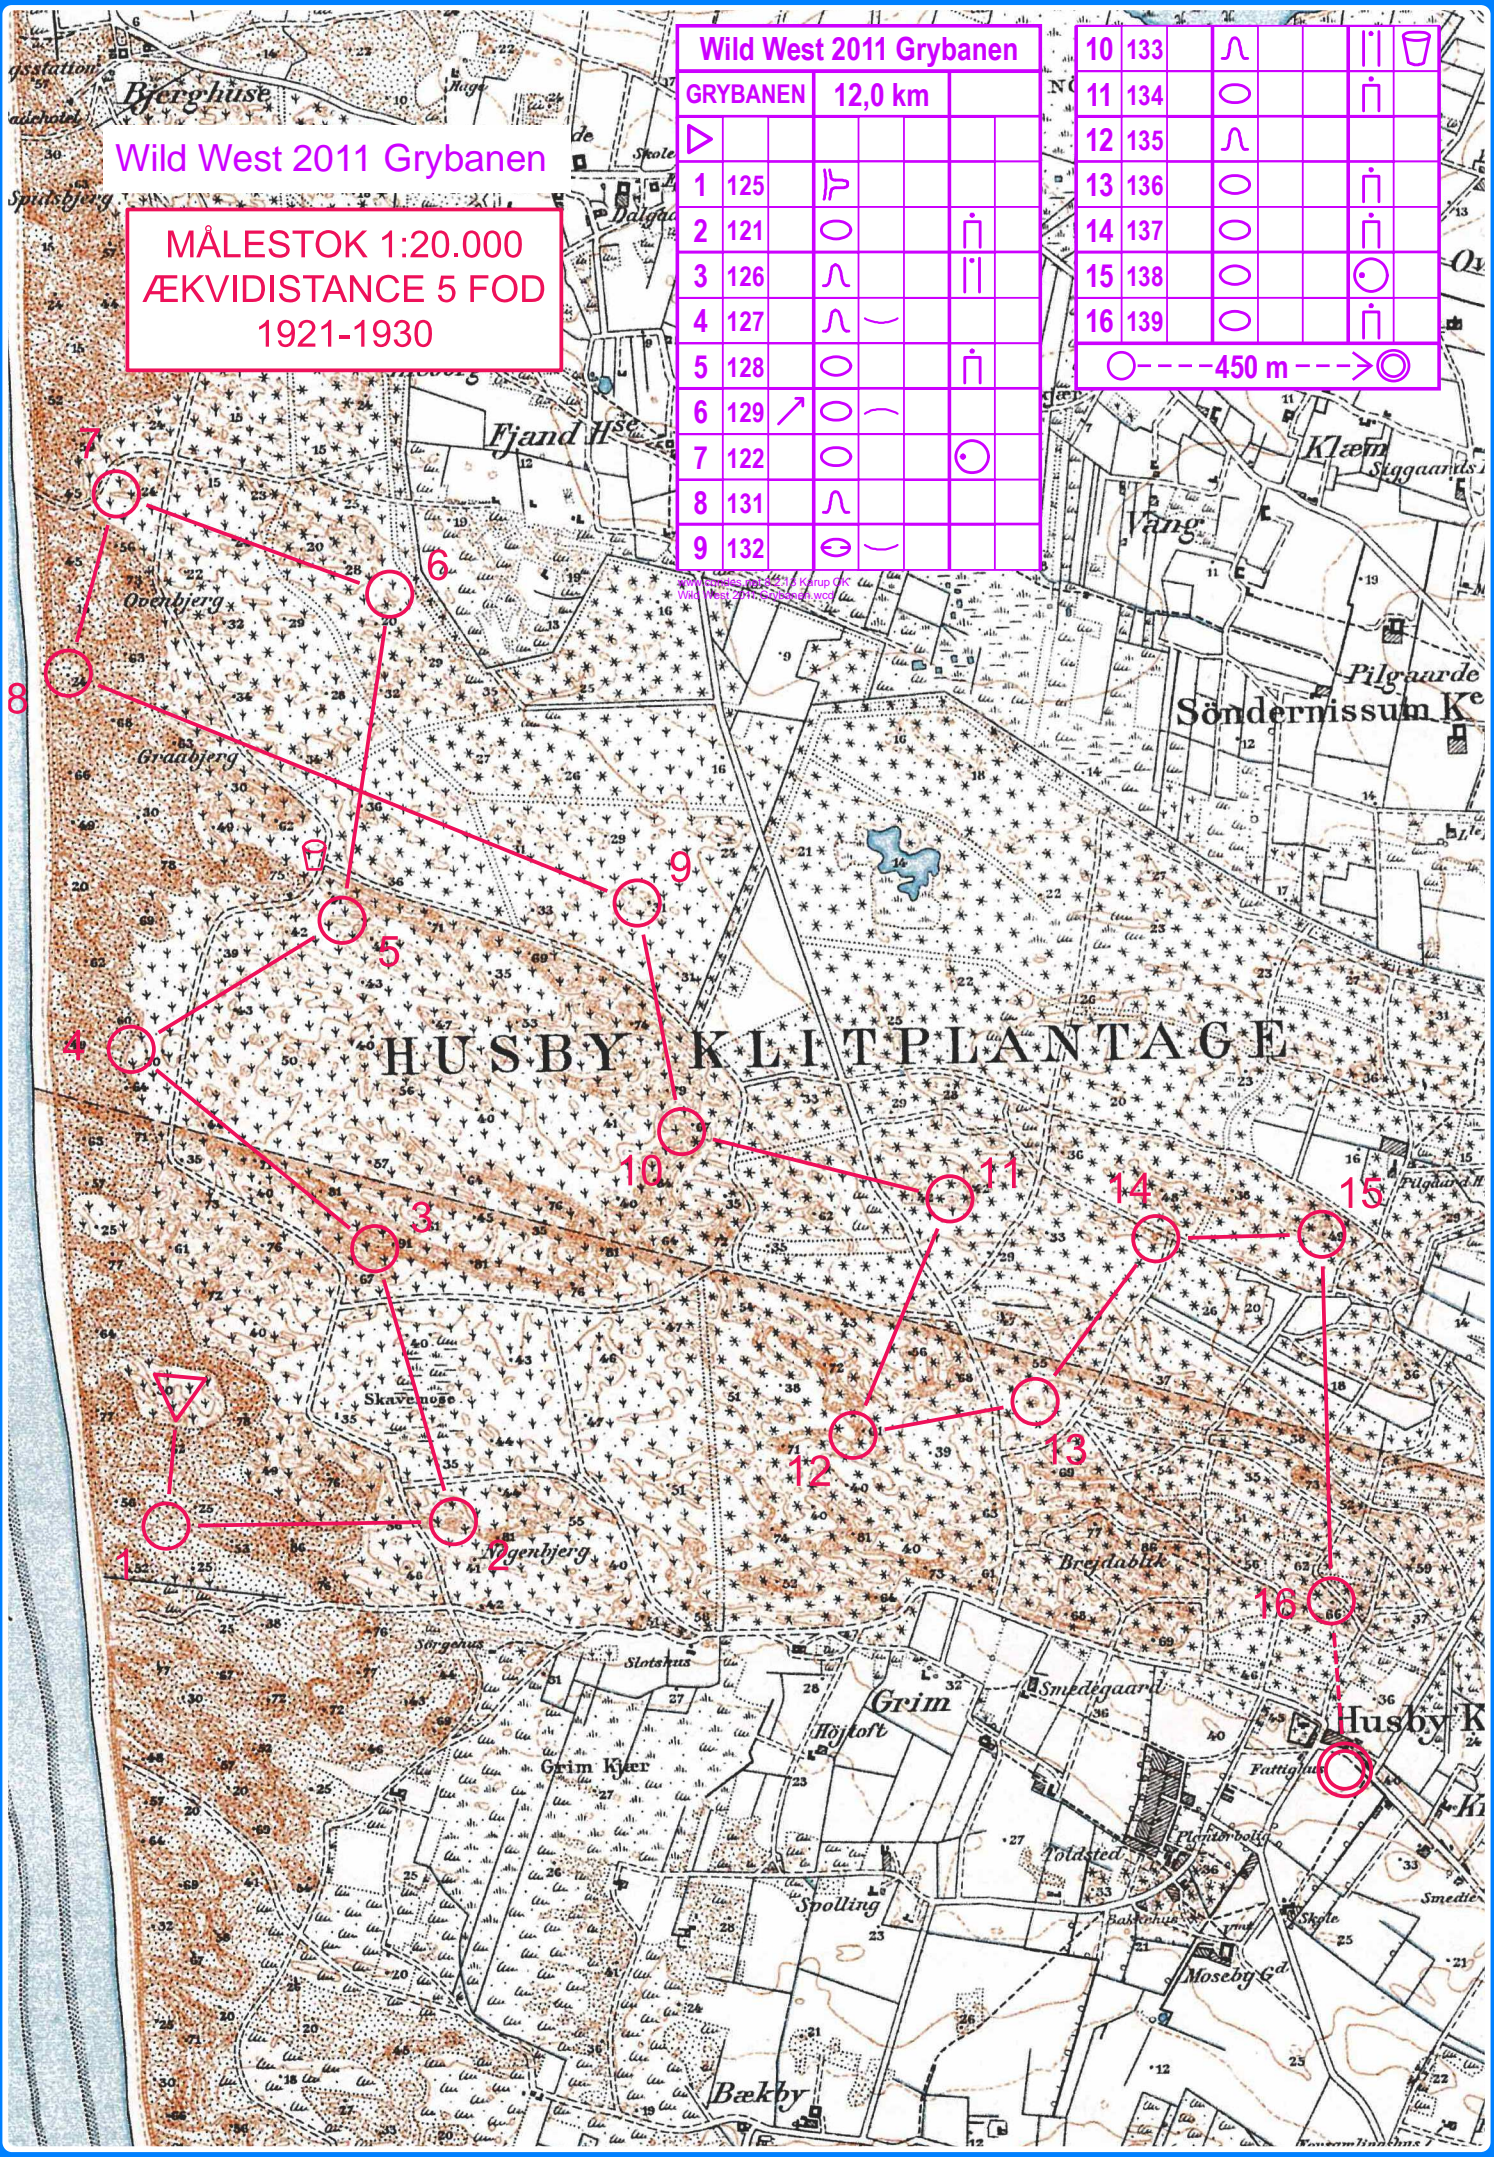

Wild West 2011 Grybanen

MÅLESTOK 1:20.000  
ÆKVIDISTANCE 5 FOD  
1921-1930

Wild West 2011 Grybanen		12,0 km	
GRYBANEN			
▶			
1	125	↗	
2	121	○	⊖
3	126	∩	⊖
4	127	∩	—
5	128	○	⊖
6	129	↗	○
7	122	○	⊖
8	131	∩	
9	132	⊖	—

10	133	∩		⊖
11	134	○		⊖
12	135	∩		
13	136	○		⊖
14	137	○		⊖
15	138	○		⊖
16	139	○		⊖

○ --- 450 m --- ⊙

HUSBY KLITPLANTAGE

Husby K