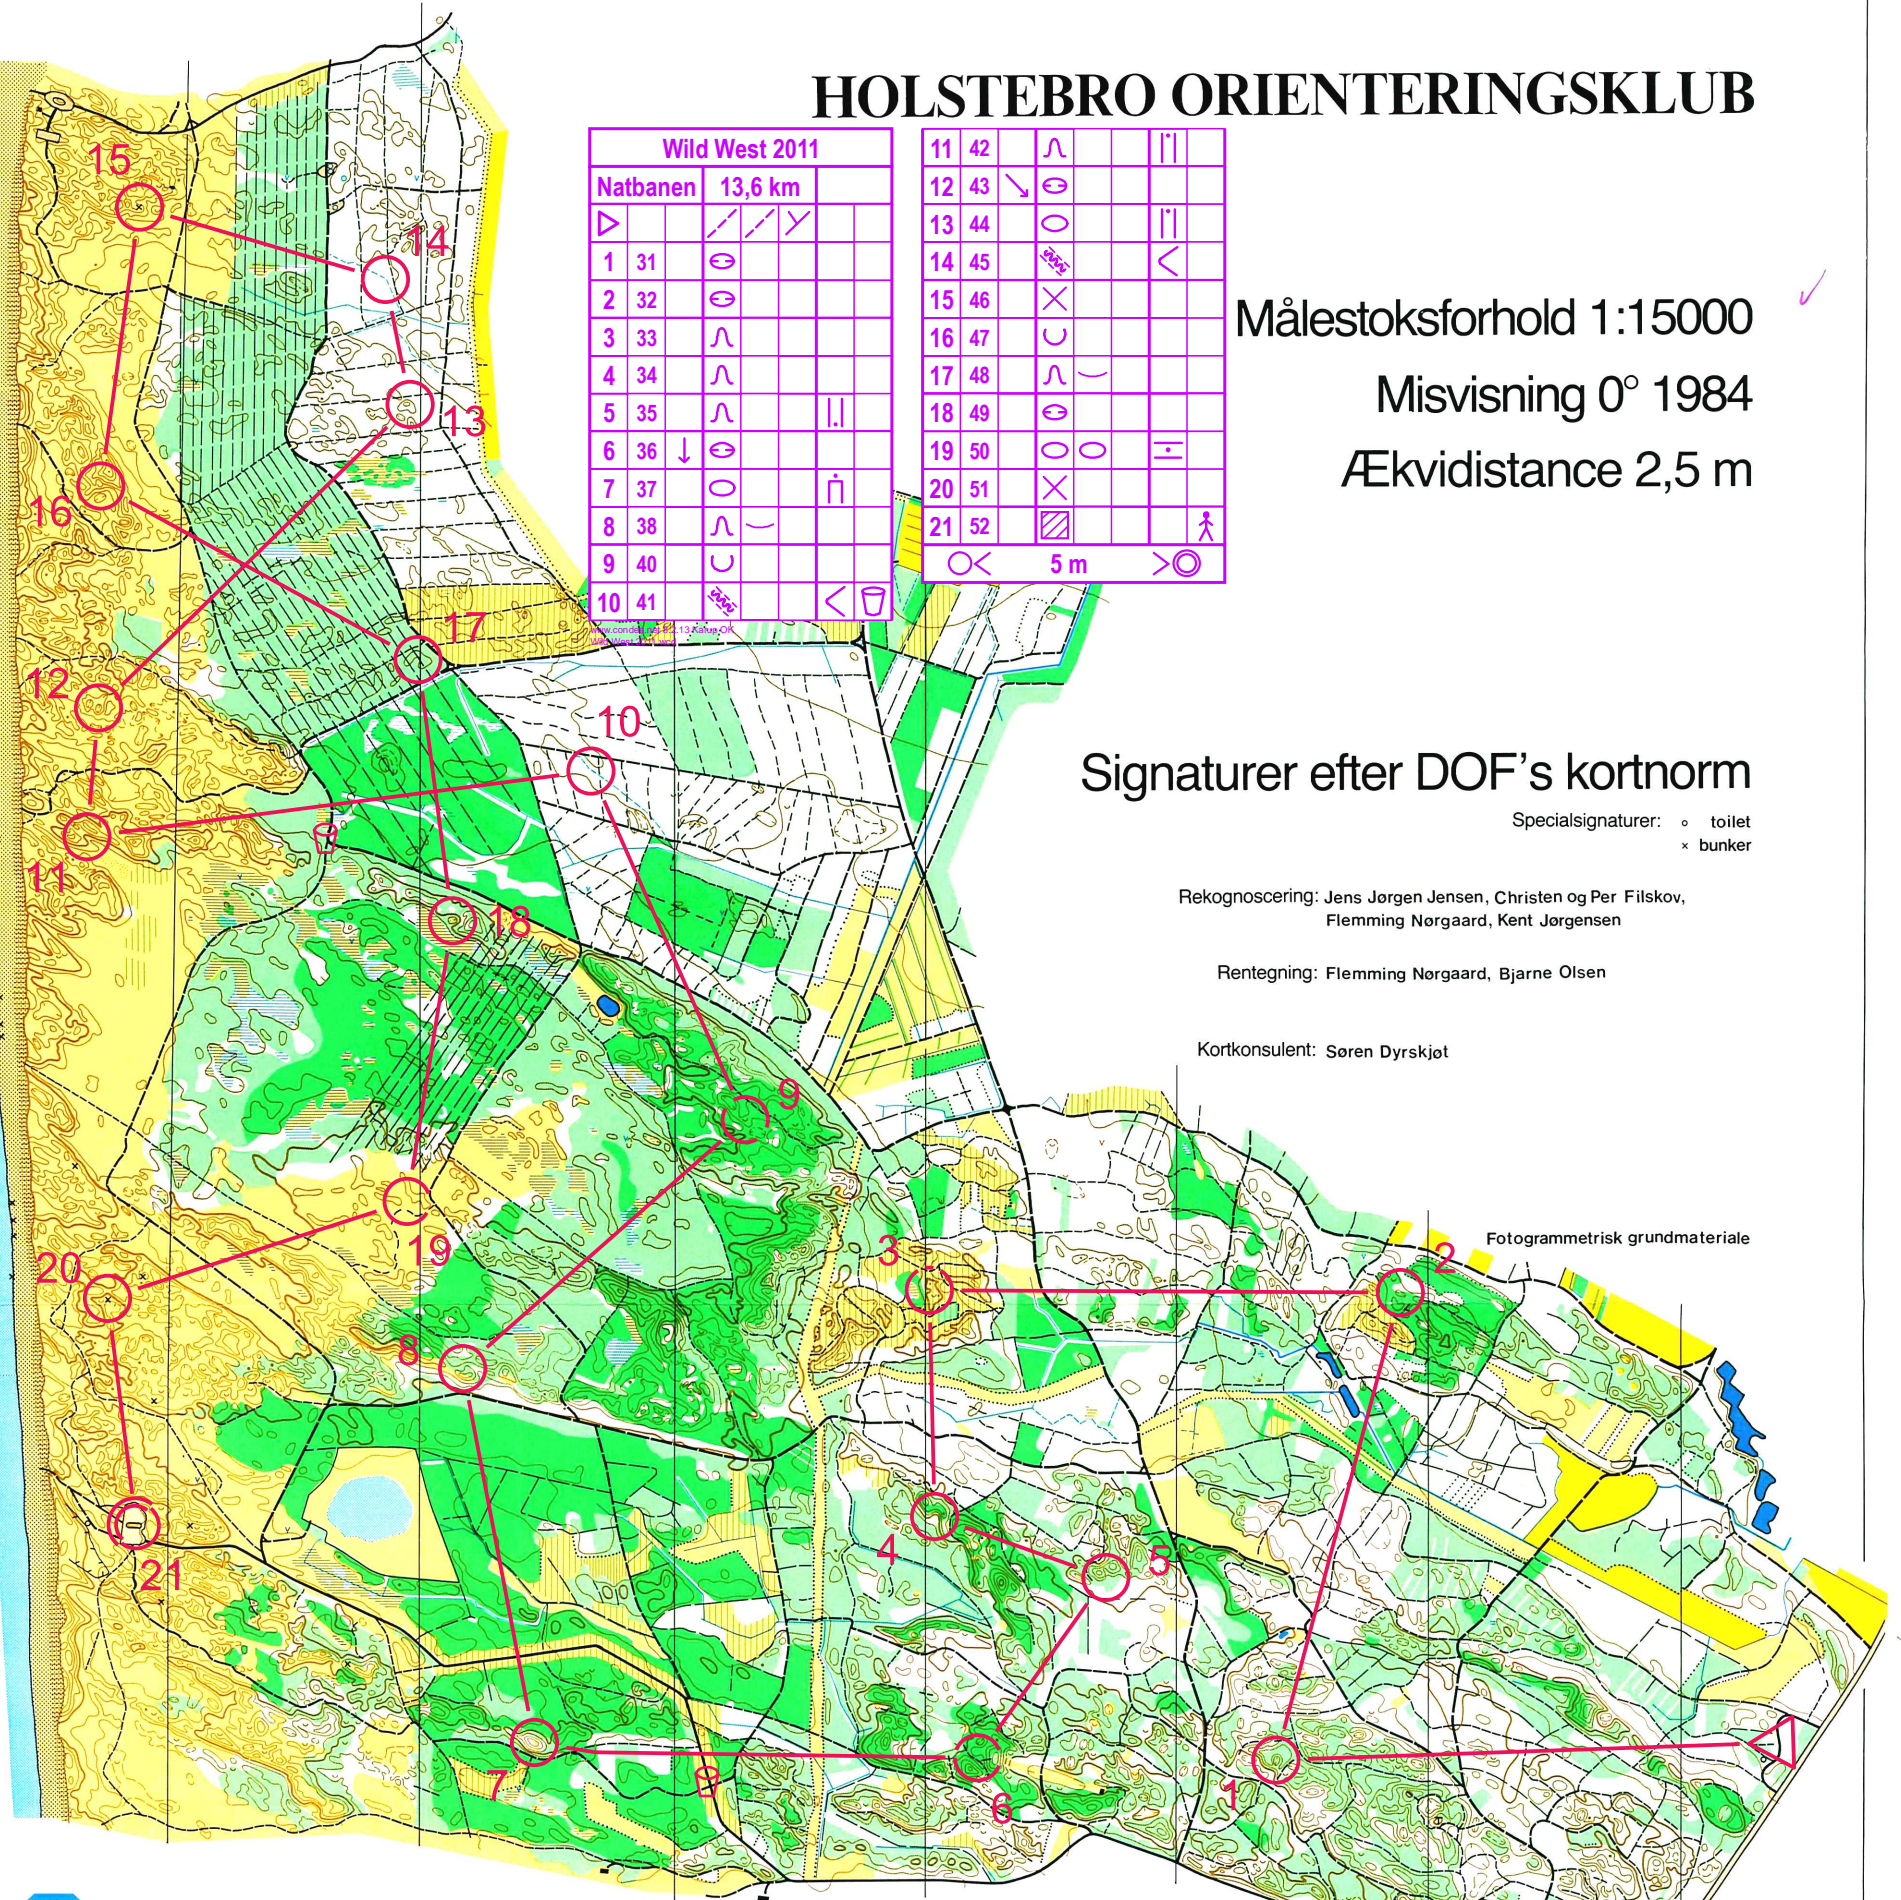

HUSBY KLITPLANTAGE

846727
378m - 8.6 km
R. 5.75

HOLSTEBRO ORIENTERINGSKLUB

Wild West 2011			
Natbanen	13,6 km		
▶	↗ ↘ ↙	11 42	∩
1 31	⊙	12 43	⊙
2 32	⊙	13 44	⊙
3 33	∩	14 45	∩
4 34	∩	15 46	×
5 35	∩	16 47	∩
6 36	↓	17 48	∩
7 37	⊙	18 49	⊙
8 38	∩	19 50	⊙
9 40	∩	20 51	×
10 41	∩	21 52	∩

Målestoksforhold 1:15000 ✓

Misvisning 0° 1984

Ækvidistance 2,5 m

Signaturer efter DOF's kortnorm

Specialsignaturer: ○ toilet
× bunker

Rekognoscering: Jens Jørgen Jensen, Christen og Per Filskov,
Flemming Nørgaard, Kent Jørgensen

Rentegning: Flemming Nørgaard, Bjarne Olsen

Kortkonsulent: Søren Dyrskjøt

Fotogrammetrisk grundmateriale

Orienteringskort udgivet af Dansk Orienterings-Forbund

Omarbejdet til orienteringsformål på grundlag af Geodætisk Instituts kortmateriale. Udgivet af DOF med GI's tilladelse A 54/83 1 2 3 4 5 Copyright

O-N-64 ©

Dansk Orienterings-Forbund