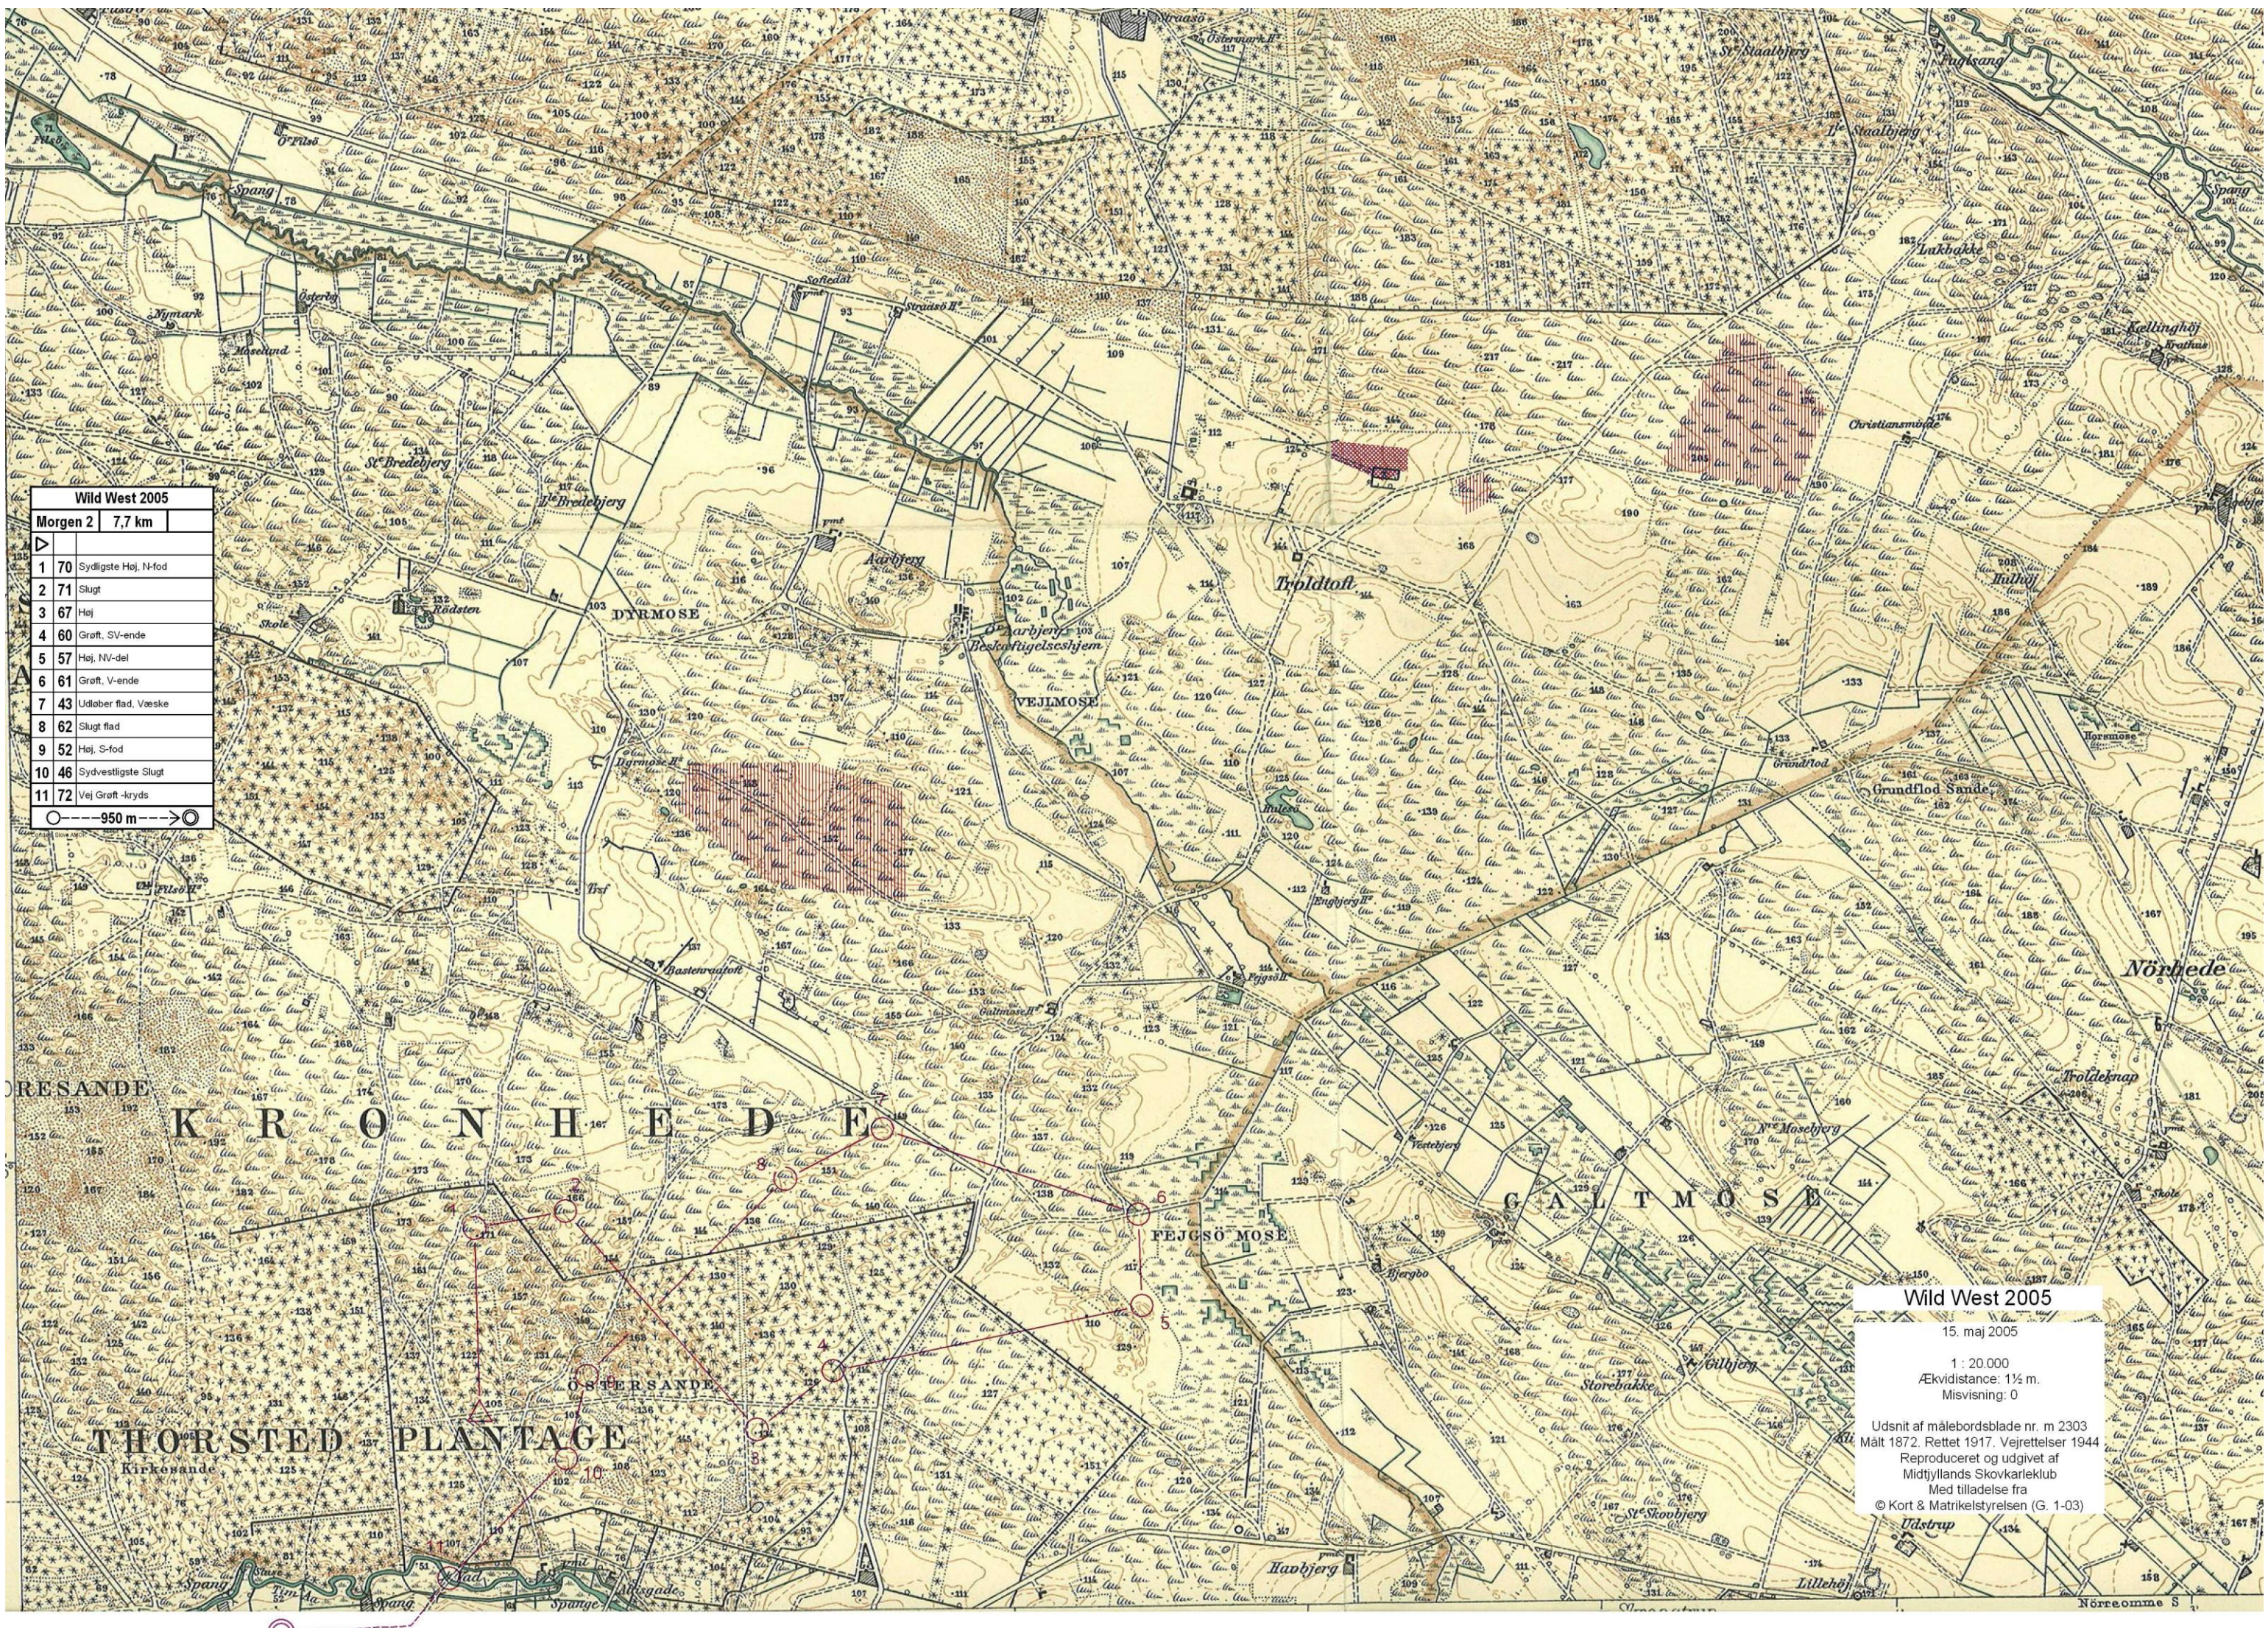

Wild West 2005	
Morgen 2	7,7 km
1	70 Sydligste Høj, N-fod
2	71 Slugt
3	67 Høj
4	60 Grøft, SV-ende
5	57 Høj, NV-del
6	61 Grøft, V-ende
7	43 Udløber flad, Væske
8	62 Slugt flad
9	52 Høj, S-fod
10	46 Sydvestligste Slugt
11	72 Vej Grøft -kryds

**Wild West 2005**  
 15. maj 2005  
 1 : 20.000  
 Ækvidstance: 1½ m.  
 Misvisning: 0  
 Udsnit af målebordsblade nr. m 2303  
 Målt 1872. Rettet 1917. Vejrettelser 1944  
 Reproduceret og udgivet af  
 Midtjyllands Skovkarleklub  
 Med tilladelse fra  
 © Kort & Matrikelstyrelsen (G. 1-03)