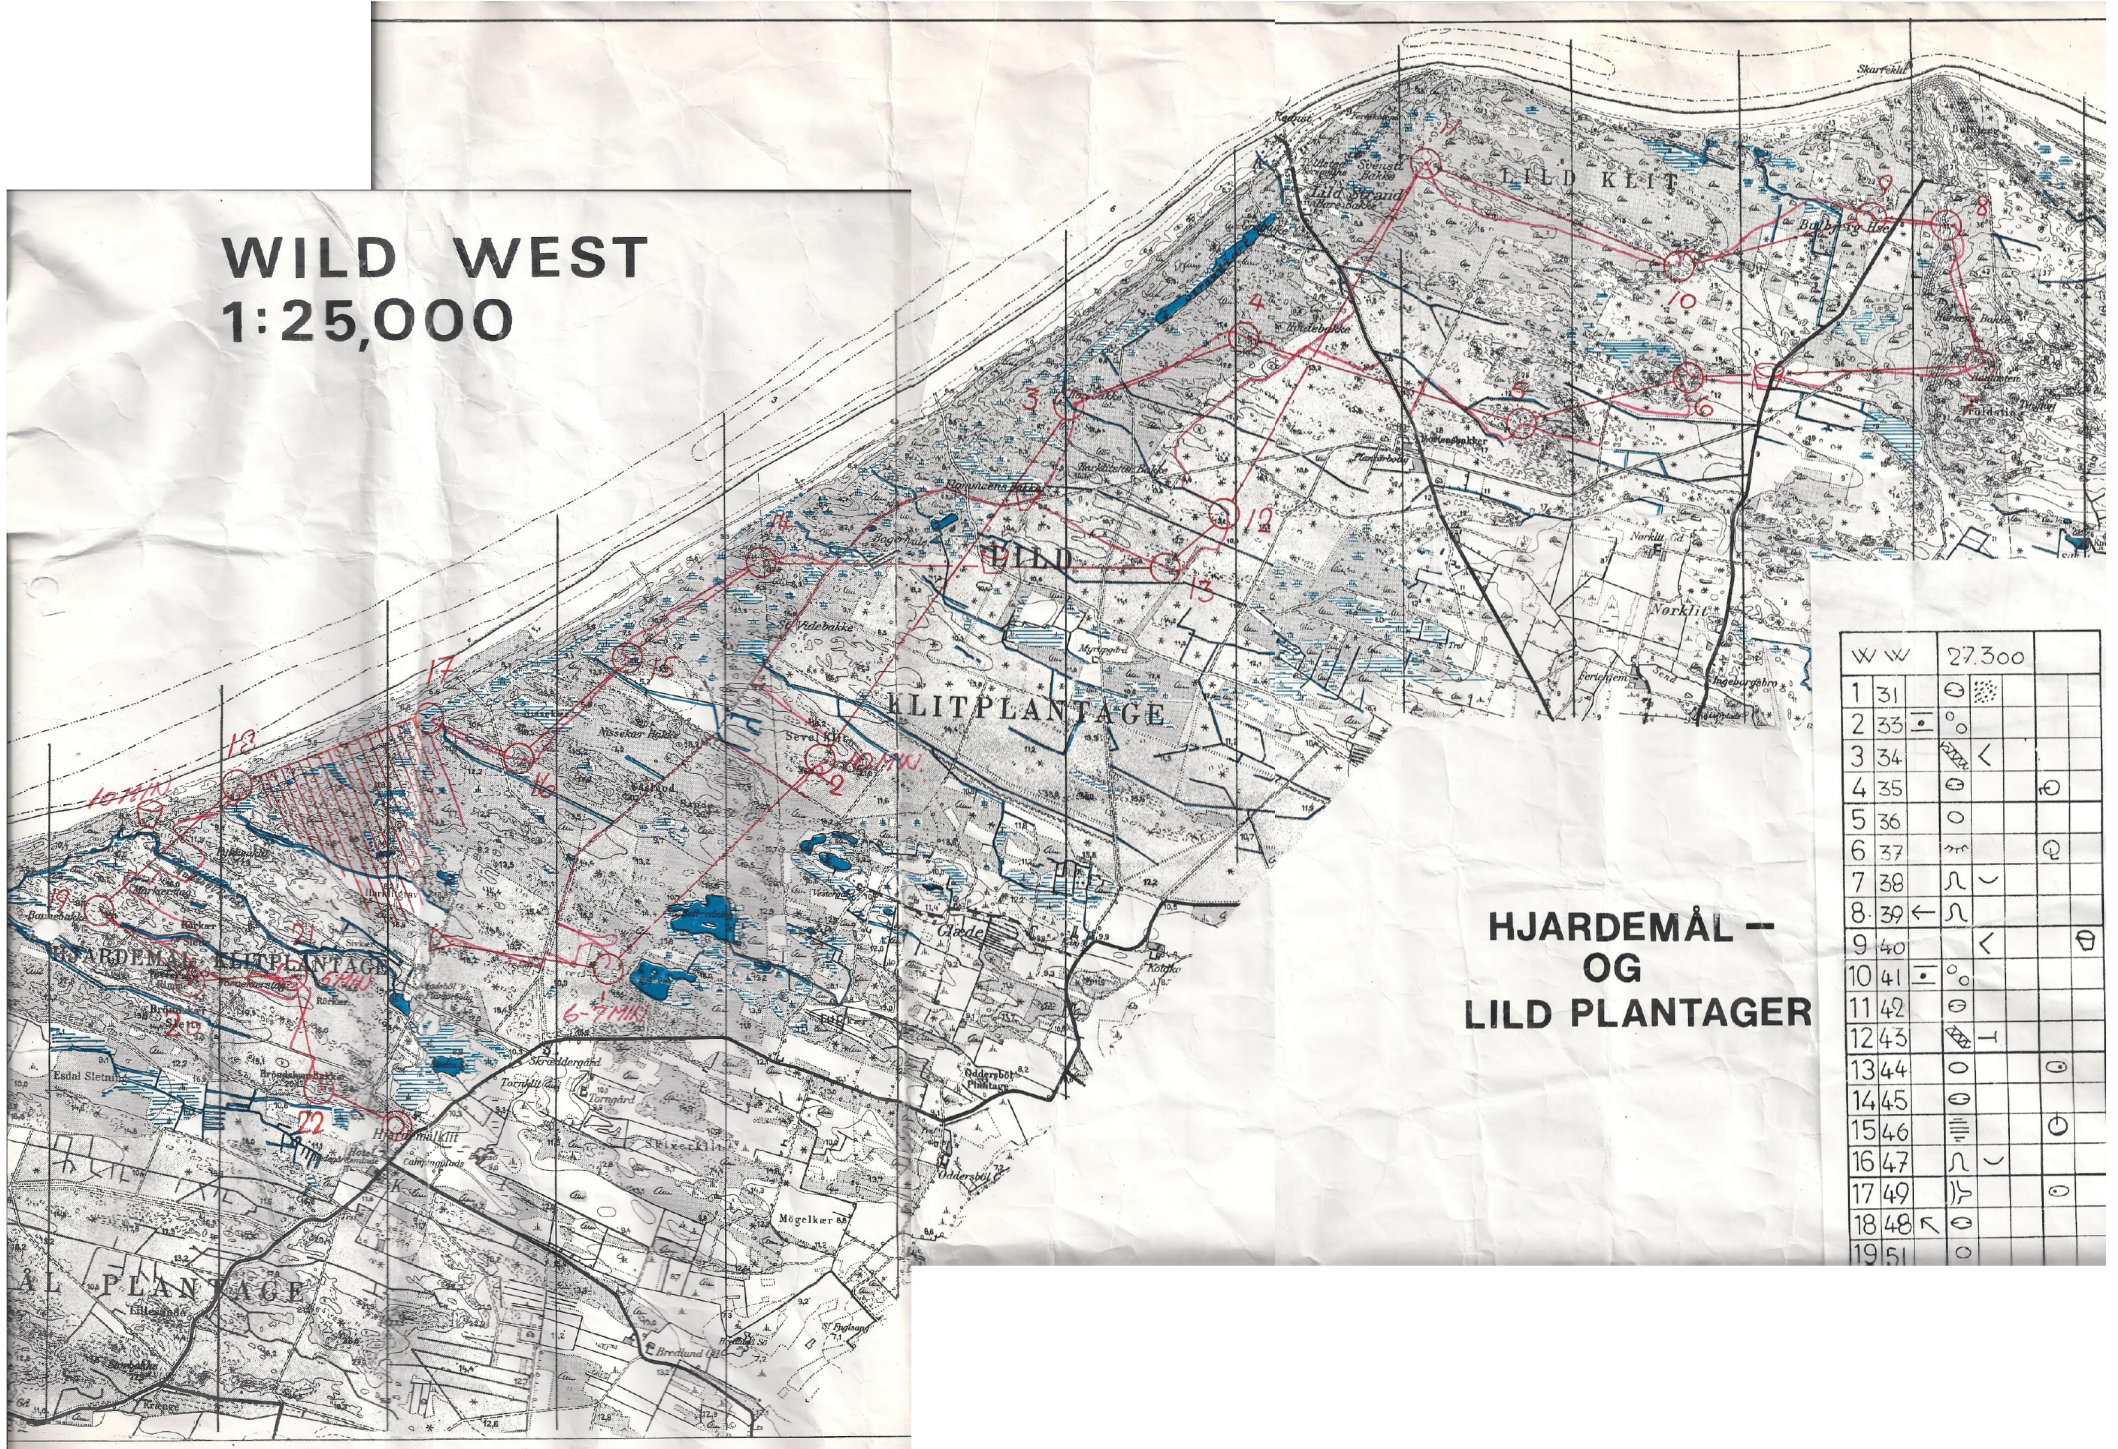

WILD WEST 1:25,000

W	w	27.300			
1	31	0	0		
2	33	0	0		
3	34	0	<		
4	35	0	0		
5	36	0			
6	37	0	0		
7	38	0	0		
8	39	0	0		
9	40	0	0		
10	41	0	0		
11	42	0	0		
12	43	0	0		
13	44	0	0		
14	45	0	0		
15	46	0	0		
16	47	0	0		
17	49	0	0		
18	48	0	0		
19	51	0	0		

HJARDEMÅL -- OG LILD PLANTAGER